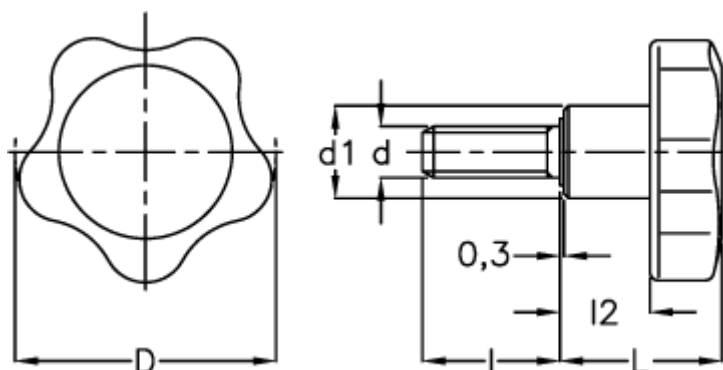

Varenummer: 2302166361
Beskrivelse: E+G Stjernegreb i termoplast
VC.692/40 p-M8x16

Mål

D	= 40
d1	= 15
d 6g	= M8
l	= 16
L	= 26
l2	= 14